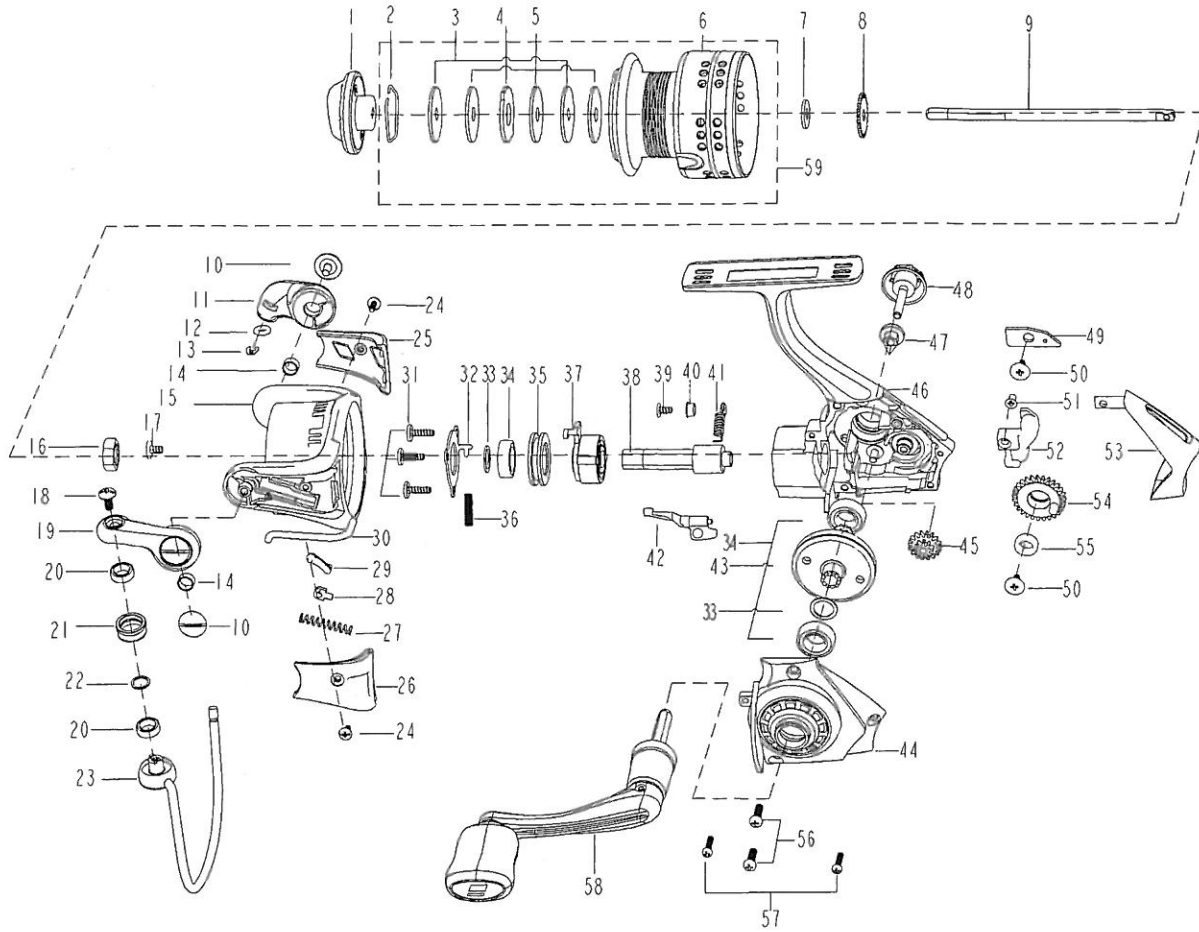

Abu Garcia CARDINAL STX

20
30
40

KEY NO.	DESCRIPTION	PART NO.			KEY NO.	DESCRIPTION	PART NO.		
		20STX	30STX	40STX			20STX	30STX	40STX
1	Drag knob assy	1279780	1279780	1279780	31	Screw(3REQ)	1092844	1092844	1092844
2	Retainer ring	1085295	1085295	1085295	32	Pinion cover	1252715	1252715	1252715
3	Key washer(2REQ)	1085296	1085296	1085296	33	Washer(2REQ)	1114764	1114764	1114764
4	Eared washer	1085297	1085297	1085297	34	Bearing 7*13*4(3REQ)	1252717	1252717	1252717
5	Washer (3REQ)	1085298	1085298	1085298	35	Bearing holder	1280475	1280475	1280475
6	Spool	1279781	1279791	1279794	36	Clutch spring	1252716	1252716	1252716
7	Washer (T=0.5)	1178949	1178949	1178949	37	Clutch assy	1252719	1252719	1252719
8	Click gear	1126316	1126316	1118984	38	Pinion	1279732	1279732	1279732
9	Main shaft	1279725	1279725	1279748	39	Screw	1141435	1141435	1141435
10	Bail arm screw(2REQ)	1126379	1126379	1126379	40	Bushing	1279733	1279733	1279733
11	Bail holder	1280990	1280990	1280990	41	Clutch switch spring	1252722	1252722	1252722
12	O ring	1252708	1252708	1252708	42	Clutch switch	1280992	1280992	1280992
13	E- clip	1252707	1252707	1252707	43	Drive gear	1279734	1279734	1279734
14	Bushing(2REQ)	1188261	1188261	1188261	44	Body cover	1279787	1279787	1279799
15	Rotor	1279783	1279793	1279796	45	Reduction gear	1252732	1252732	1252732
16	Rotor nut	1085273	1085273	1085273	46	Body	1279788	1294603	1279800
17	Nut set Screw	1126258	1126258	1126258	47	Washer	1092781	1092781	1092781
18	Line roller screw	1126261	1126261	1126261	48	Handle screw	1279789	1279789	1279789
19	Bail arm	1280991	1280991	1280991	49	Slider retainer	1126332	1126332	1121651
20	Ball bearing (2REQ)	1112125	1112125	1112125	50	Screw (2REQ)	1188428	1188428	1188428
21	Line roller	1252705	1252705	1252705	51	Slider screw	1126275	1126275	1126275
22	Washer	1110165	1110165	1110165	52	Slider	1279738	1279738	1279756
23	Bail assy	1279728	1279744	1279750	53	Rear cover	1279790	1279790	1279801
24	Screw(2REQ)	1125962	1125962	1125962	54	Oscillation gear	1252730	1252730	1253701
25	Bail holder cover	1279785	1279785	1279797	55	Bushing	1108938	1108938	1108938
26	Bail arm cover	1279786	1279786	1279798	56	Screw (2REQ)	1085599	1085599	1119026
27	Trip spring	1119106	1119106	1119106	57	Screw (2REQ)	1117984	1117984	1117984
28	Bail slider	1126272	1126272	1126272	58	Handle assy	1279784	1279784	1279784
29	Trip linkage	1252713	1252713	1252713	59	Spool assy	1279782	1279792	1279795
30	Trip bar	1279731	1279745	1279753					